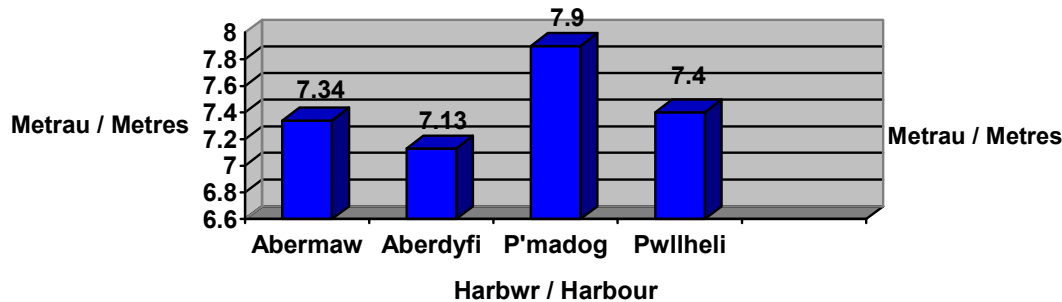

Darlun o ystadegau cychod ym mhob harbwr.

Analysis of boat statistics at each harbour.

Nifer o Gychod / Number of Boats

Cyfanswm Hyd / Total LOA

Cyfartaledd Hyd / Average LOA

Cyfanswm Dyfnder / Total Draught

Cyfartaledd Dyfnder / Average Draught