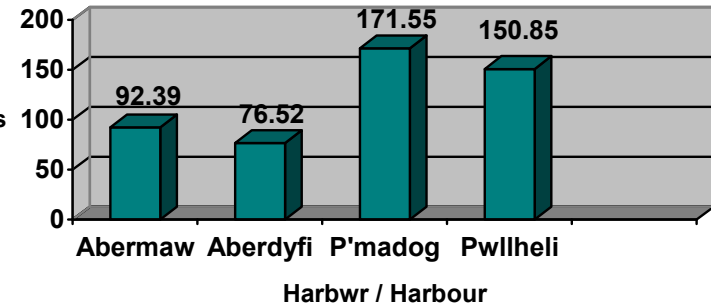

Darlun o ystadegau cychod ym mhob harbwr.

Analysis of boat statistics at each harbour.

Nifer o Gychod / Number of Boats

Cyfanswm Hyd / Total LOA

Cyfartaledd Hyd / Average LOA

Cyfanswm Dyfnder / Total Draught

Cyfartaledd Dyfnder / Average Draught