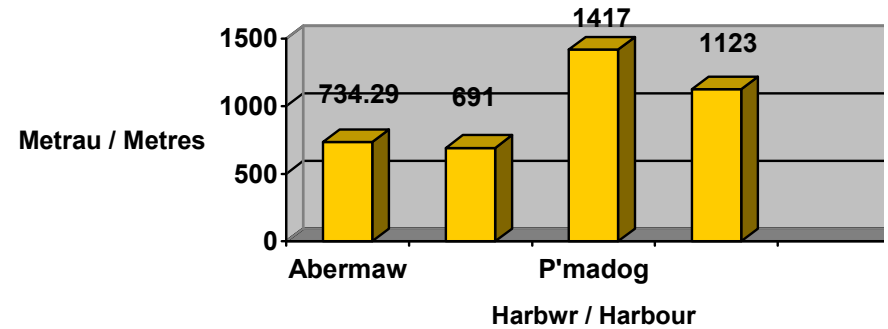

Cyfanswm Hyd / Total LOA